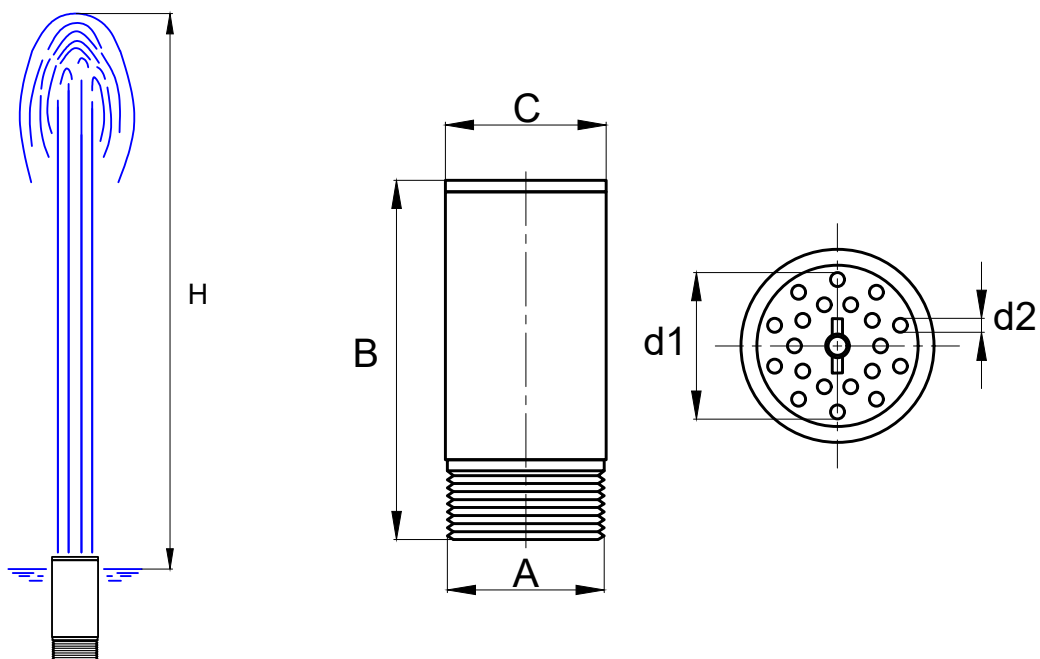

CLUSTER ECO

Производитель	OASE, Германия				
Водная картина	одна пенная струя из отдельных струй				
Зрелищность	★	★	★	★	★
Ветроустойчивость	★	★	★	★	★
Шумность	★	★	★	★	★
Брызги	★	★	★	★	★
Зависимость от уровня воды	нет				
Шаровое соединение	нет				
Количество струй	21 шт				

Cluster Eco из нескольких струй формирует одну пенную диаметром 38 мм. Насадка предназначена для использования в бассейнах и в пресной воде, также подходит для установки в пешеходных фонтанах. Эта модель экономичнее по сравнению с обычными насадками, так как потребляет меньше воды.

ТЕХНИЧЕСКИЕ ХАРАКТЕРИСТИКИ

Наименование	Cluster Eco 15-38	
Артикул	45480	
Присоединение А	1 1/2" наружная	
Размеры В x Ø С, мм	110 x 49	
Диаметр струи d1 x d2, мм	38 x 3,5	
Высота Н, м	Расход л/мин	Напор, м
1	56	1,6
2	79	2,8
3	95	4,0
4	111	5,5
5	128	6,8
6	140	8,1
7	152	9,3
8	164	10,5
9	176	11,8
10	187	13,2
Материал	Нержавеющая сталь	
Масса, кг	0,6	